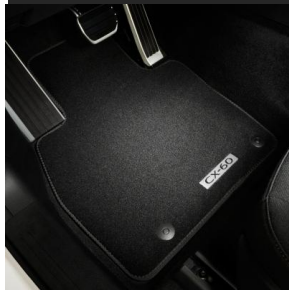

ВЕЛЮРОВІ КИЛИМКИ "Luxury"

KR9RV0320A

5 442,88